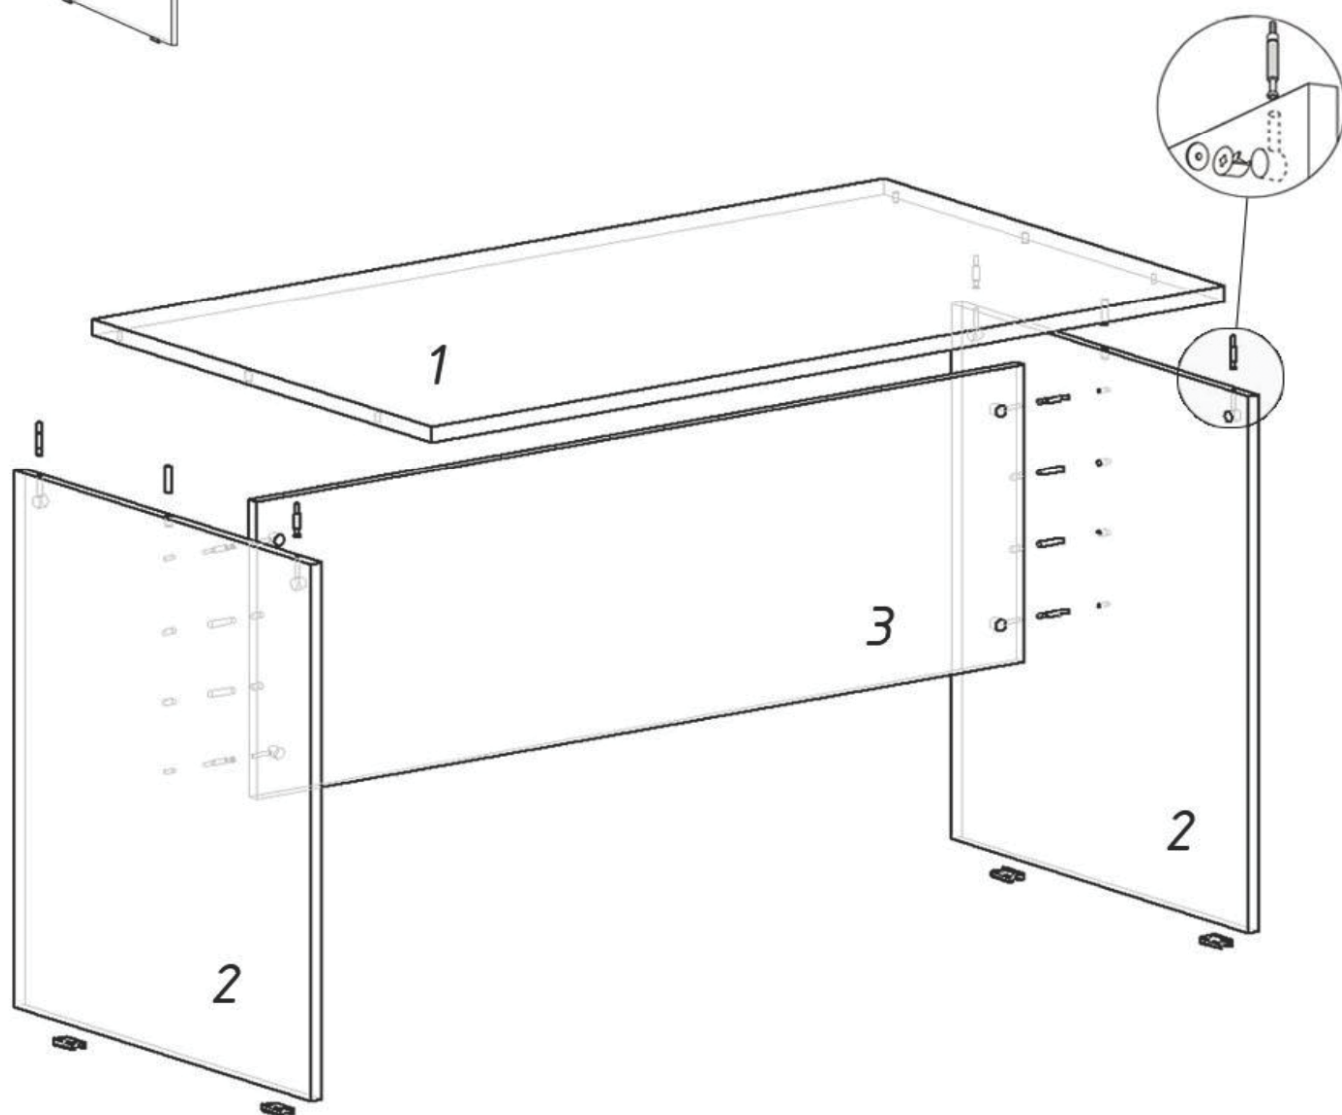

Схема сборки

Стол для переговоров Р.СП-12 1190x680x750

№	Наименование	Длина	Ширина	Толщ.	Кол-во	Фурнитура	Кол-во
1	столешница	1190	680	22	1	минификс	8
2	боковой щит	724	590	16	2	шкант	6
3	задний щит	1150	400	16	1	подпятник	4
						гвозди	8