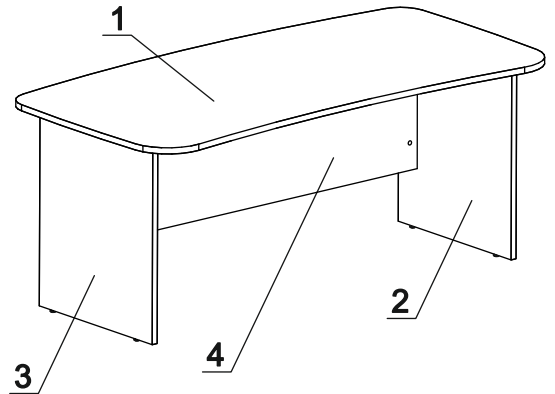

	а		б		в		г		д
Эксцентрик 16	5 шт.	Эксцентрик 22	4 шт.	Заглушка эксцентрика	9 шт.	Дюбель 30мм	9 шт.	Ножка М6	4 шт.

Наименование деталей

- | | |
|----------------------------|-------|
| 1. Крышка 1590x844 | 1 шт. |
| 2. Боковина правая 730x598 | 1 шт. |
| 3. Боковина левая 730x598 | 1 шт. |
| 4. Панель лицевая 1366x500 | 1 шт. |