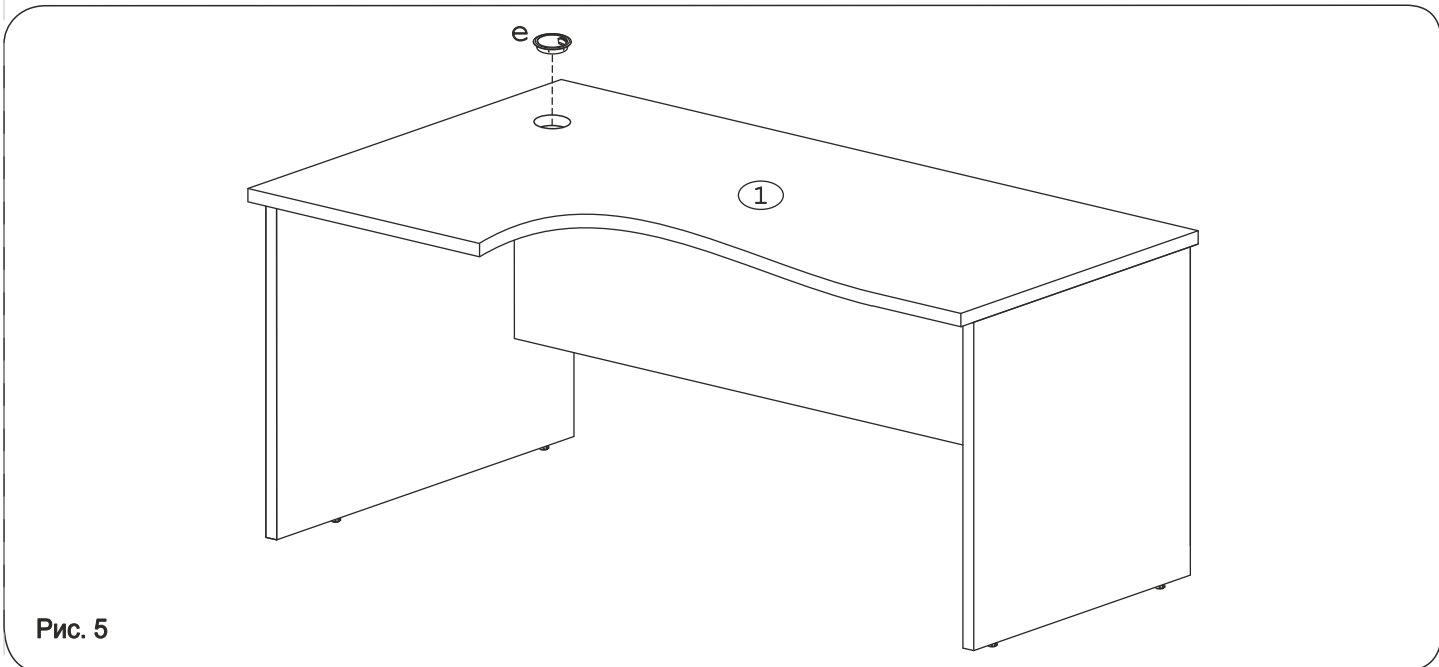

Рис. 4

Рис. 5