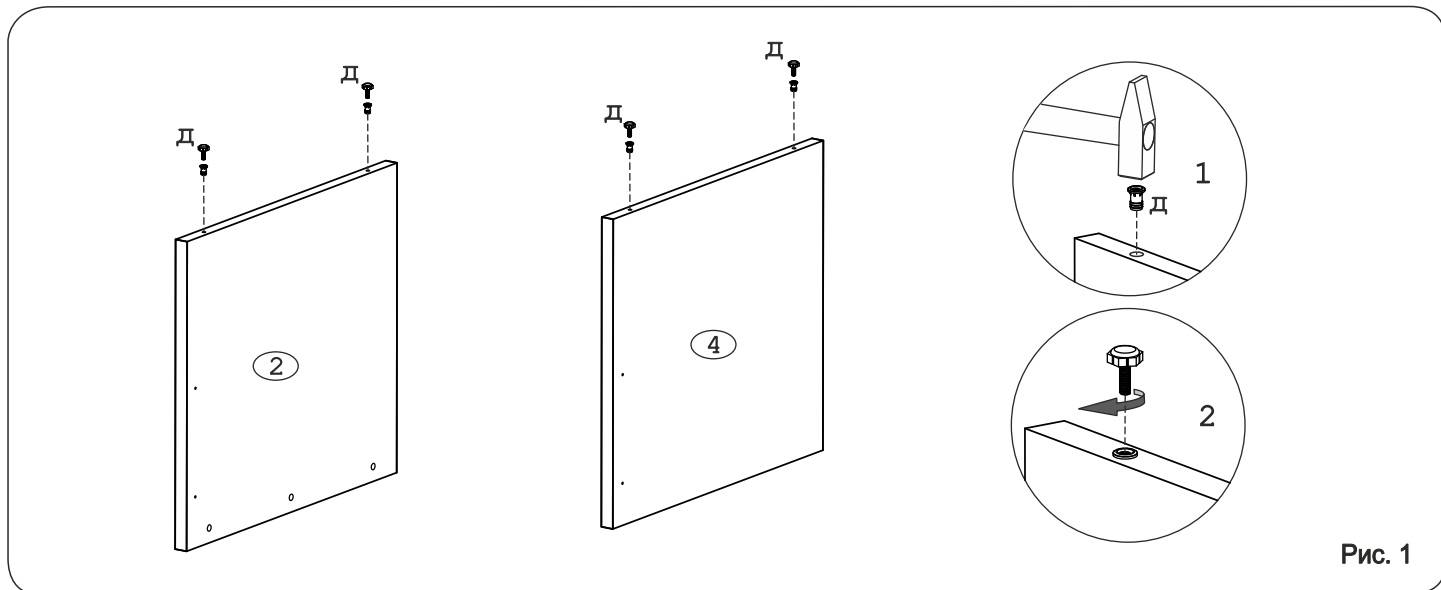

Внимание! Установите на шуруповерте минимальные обороты.