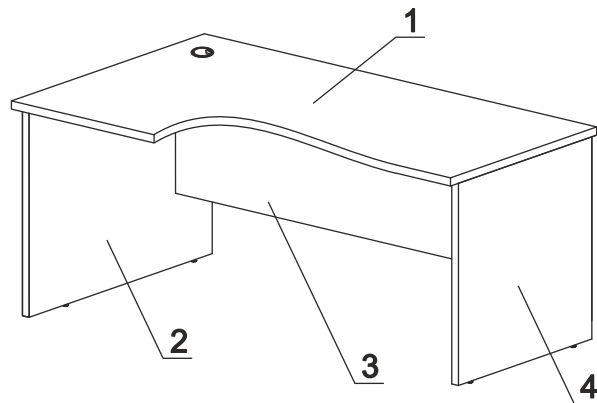

	а		б		в		г		д		е		ж
Эксцентрик 16	6 шт.	Евровинт 50	4 шт.	Заглушка эксцентрика	6 шт.	Дюбель 30мм	6 шт.	Ножка М6	4 шт.	Розетка каб.канала	1 шт.	Загл. к ев. винту	4 шт.

Наименование деталей

- | | | |
|----|-------------------------------|-------|
| 1. | Крышка стола 1500x900 | 1 шт. |
| 2. | Боковина стола левая 730x720 | 1 шт. |
| 3. | Лицевая панель 1358x356 | 1 шт. |
| 4. | Боковина стола правая 720x540 | 1 шт. |