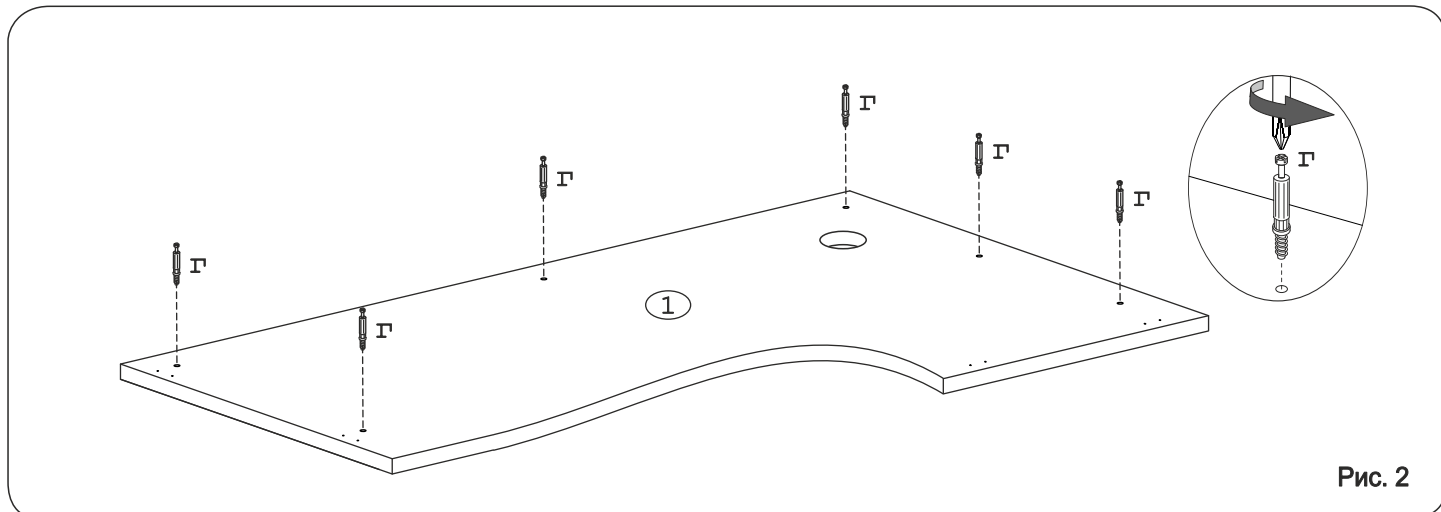

Рис. 3

Внимание! Установите на шуруповерте минимальные обороты.