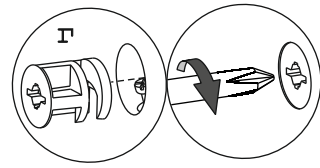

Дюбель 30мм	6 шт.	Заглушка эксцентрика	6 шт.
		Ножка М6	3 шт.
		Эксцентрик 16	6 шт.

Наименование деталей

- | | |
|----------------------------|-------|
| 1. Крышка 1200x850 | 1 шт. |
| 2. Боковина левая 705x338 | 1 шт. |
| 3. Боковина правая 705x372 | 1 шт. |

Внимание!

Установите на шуруповерте минимальные обороты.

Рис. 1

Рис. 2

Рис. 3

Рис. 4