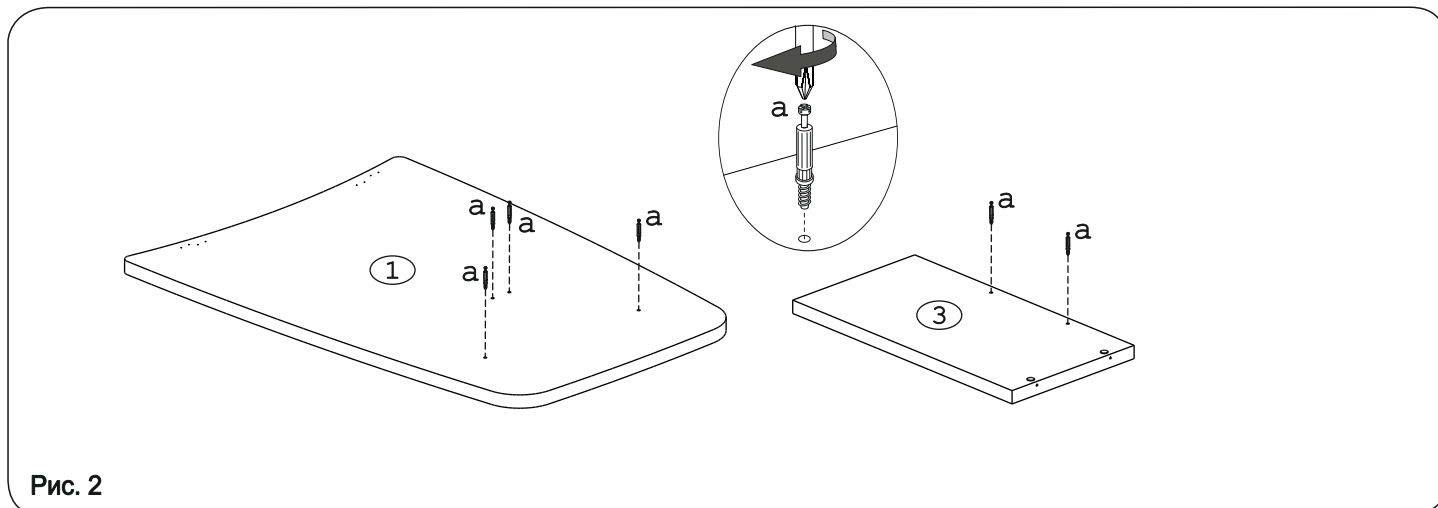

Рис. 1

Рис. 3

Рис. 4

Рис. 2