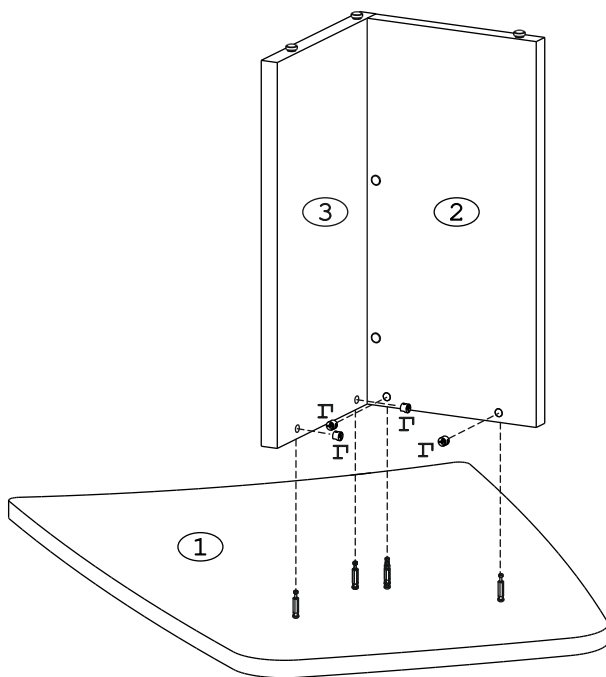

Дюбель 30мм	6 шт.	Заглушка эксцентрика	6 шт.
		Ножка М6	3 шт.
		Эксцентрик 16	6 шт.

Наименование деталей

- | | |
|----------------------------|-------|
| 1. Крышка 1200x850 | 1 шт. |
| 2. Боковина левая 705x338 | 1 шт. |
| 3. Боковина правая 705x372 | 1 шт. |

Внимание!

Установите на шуруповерте минимальные обороты.

Рис. 1

Рис. 2

Рис. 3

Рис. 4