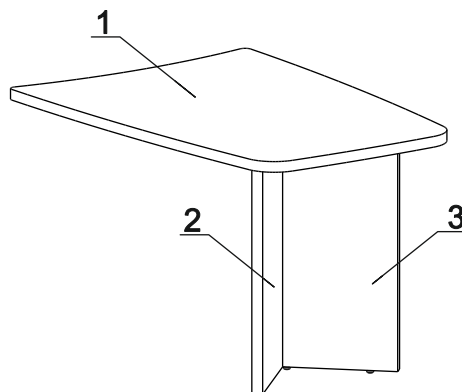

Дюбель 30мм	6 шт.	Заглушка эксцентрика	6 шт.
		Ножка М6	3 шт.
		Эксцентрик 16	6 шт.

Наименование деталей

1. Крышка 1200x850	1 шт.
2. Боковина левая 705x338	1 шт.
3. Боковина правая 705x372	1 шт.

Внимание!

Установите на шуруповерте минимальные обороты.