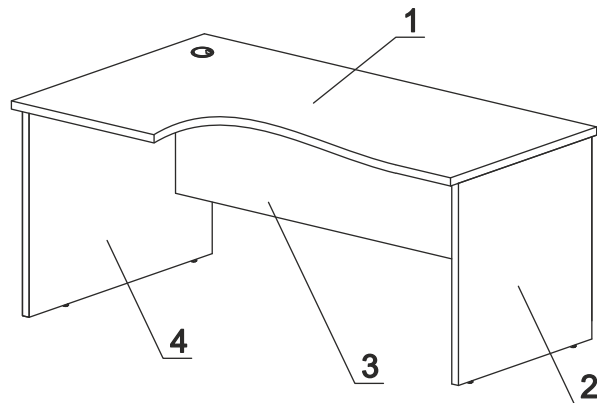

	а		б		в		г		д		е		ж
Эксцентрик 16	5 шт.	Евровинт 50	4 шт.	Заглушка эксцентрика	5 шт.	Дюбель 30мм	5 шт.	Ножка М6	4 шт.	Розетка каб.канала	1 шт.	Загл. к ев. винту	4 шт.

Наименование деталей

- | | | |
|----|-------------------------------|-------|
| 1. | Крышка стола 1350x900 | 1 шт. |
| 2. | Боковина стола правая 720x446 | 1 шт. |
| 3. | Панель лицевая 1208x356 | 1 шт. |
| 4. | Боковина стола левая 730x720 | 1 шт. |