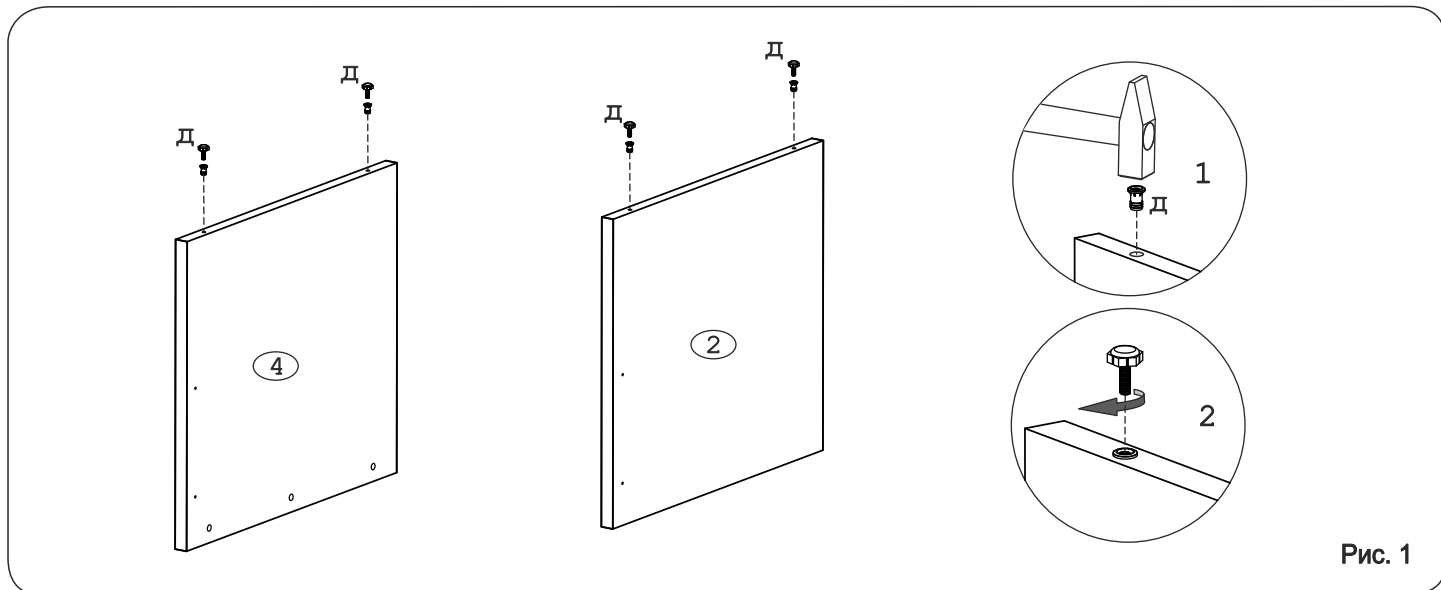

Внимание! Установите на шуруповерте минимальные обороты.