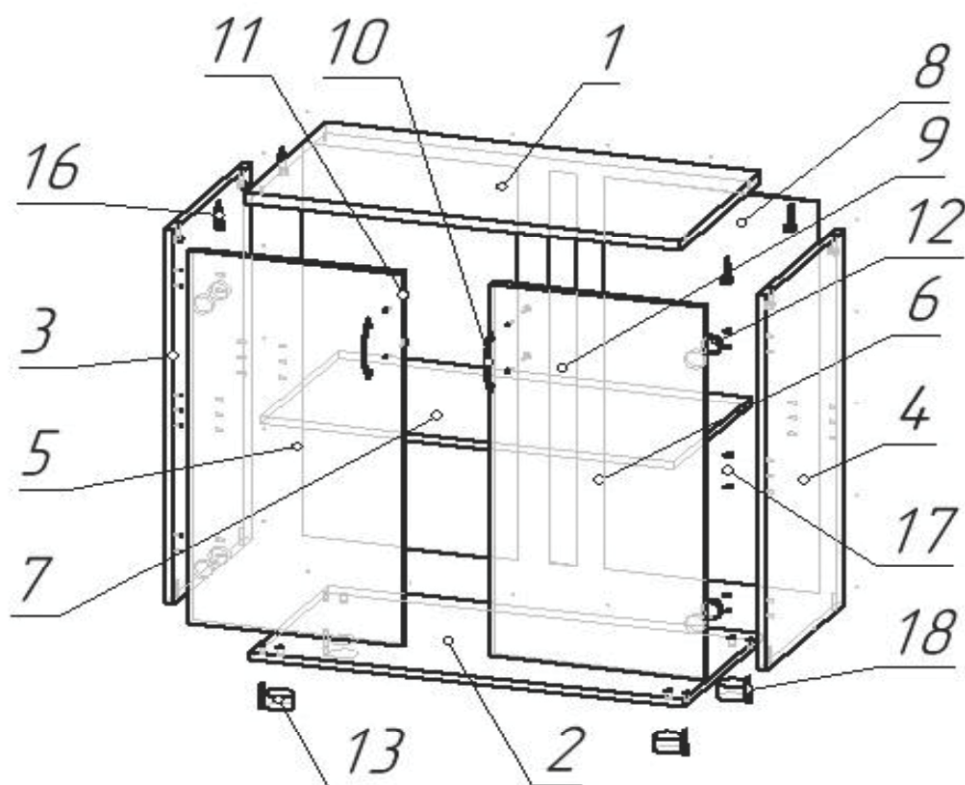

Схема сборки

Р.Ш-6 Шкаф для документов 798x418x840

№	Наименование	кол-во	длина	ширина	толщина
1	верх	1	798	414	22
2	низ	1	798	394	16
3	бок	1	772	394	16
4	бок	1	772	394	16
5	дверь	1	766	394	16
6	дверь	1	766	394	16
7	полка	1	394	760	16
8	задняя стенка	2	806	395	4
16	минификс(шток,корпус,заглушка)	4			
18	конфирмат(винт,заглушка)	4			
12	петля 4-х шарнирная	4			
	евровинт (для петли)	8			
	саморез 3,5x16	8			
17	полкодержатель	4			
10	ручка	2			
11	винт к ручке	4			
13	опора регулируемая	4			
21	гвозди	22			