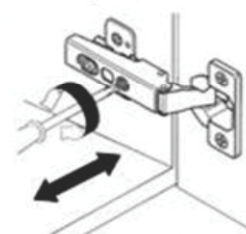

Схема сборки

Р.Ш-6 Шкаф для документов 798x418x840

№	Наименование	кол-во	длина	ширина	толщина
1	верх	1	798	414	22
2	низ	1	798	394	16
3	бок	1	772	394	16
4	бок	1	772	394	16
5	дверь	1	766	394	16
6	дверь	1	766	394	16
7	полка	1	394	760	16
8	задняя стенка	2	806	395	4
16	минификс(шток,корпус,заглушка)	4			
18	конфирмат(винт,заглушка)	4			
12	петля 4-х шарнирная	4			
	евровинт (для петли)	8			
	саморез 3,5x16	8			
17	полкодержатель	4			
10	ручка	2			
11	винт к ручке	4			
13	опора регулируемая	4			
21	гвозди	22			

Регулировка фасада по высоте

Регулировка фасада по ширине

Регулировка фасада по глубине