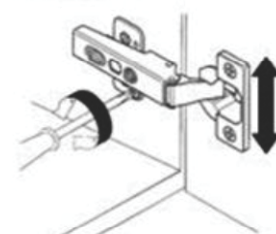

Схема сборки

Р.Ш-6 Шкаф для документов 798x418x840

№	Наименование	кол-во	длина	ширина	толщина
1	верх	1	798	414	22
2	низ	1	798	394	16
3	бок	1	772	394	16
4	бок	1	772	394	16
5	дверь	1	766	394	16
6	дверь	1	766	394	16
7	полка	1	394	760	16
8	задняя стенка	2	806	395	4
16	минификс(шток,корпус,заглушка)	4			
18	конфирмат(винт,заглушка)	4			
12	петля 4-х шарнирная	4			
	евровинт (для петли)	8			
	саморез 3,5x16	8			
17	полкодержатель	4			
10	ручка	2			
11	винт к ручке	4			
13	опора регулируемая	4			
21	гвозди	22			

Регулировка фасада по высоте

Регулировка фасада по ширине

Регулировка фасада по глубине