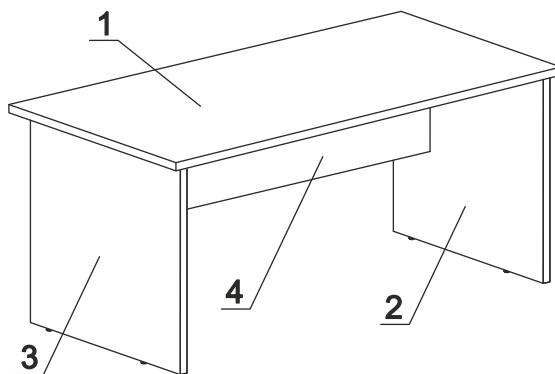

	а		б		в		г		д
Эксцентрик 16	4 шт.	Эксцентрик 22	4 шт.	Заглушка эксцентрика	8 шт.	Дюбель 30мм	8 шт.	Ножка М6	4 шт.

Наименование деталей

- | | |
|-------------------------------|-------|
| 1. Крышка стола 1500x720 | 1 шт. |
| 2. Боковина стола лев 710x596 | 1 шт. |
| 3. Боковина стола пр 710x596 | 1 шт. |
| 4. Панель лицевая 1354x420 | 1 шт. |