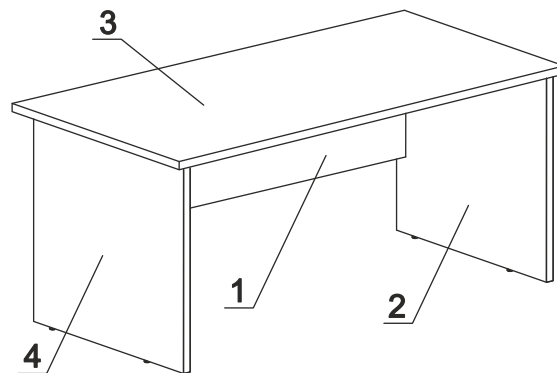

	а		б		в		г
Эксцентрик 16	8 шт.	Ножка М6	4 шт.	Заглушка эксцентрика	8 шт.	Дюбель 30мм	8 шт.

## Наименование деталей

- |                                  |       |
|----------------------------------|-------|
| 1. Панель лицевая 1058x356       | 1 шт. |
| 2. Боковина стола правая 720x446 | 1 шт. |
| 3. Крышка стола 1200x600         | 1 шт. |
| 4. Боковина стола левая 720x446  | 1 шт. |